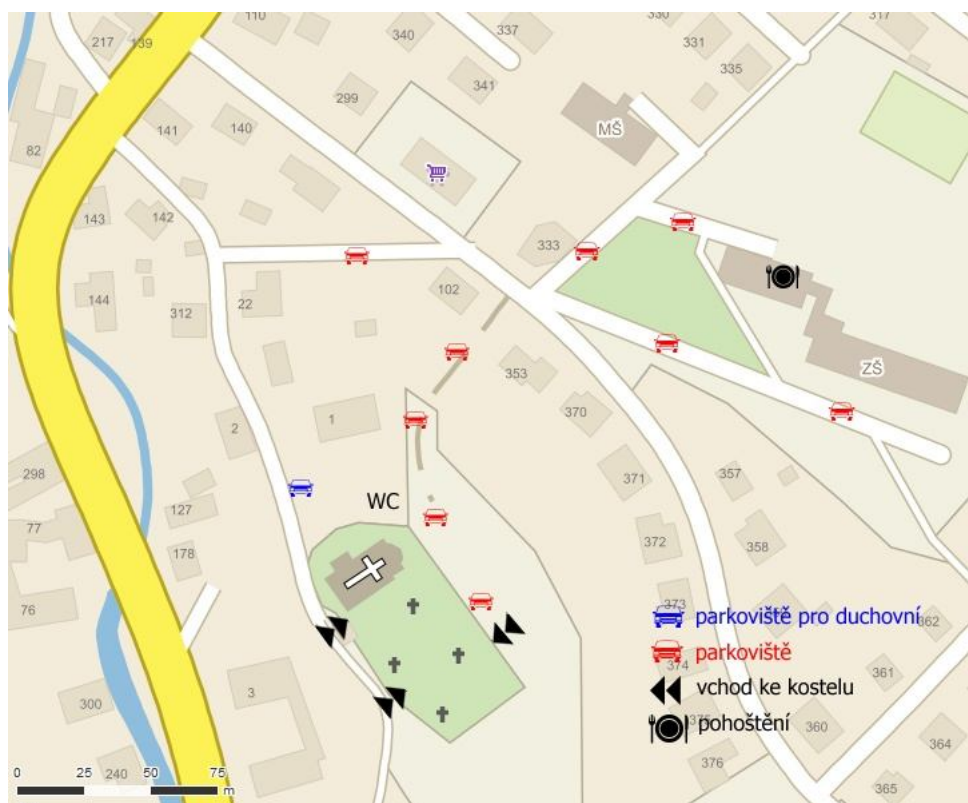

## Možnosti parkování hostů v den svěcení (během obřadů a pohoštění).

Pohoštění je připraveno pro všechny po skončení obřadů v přístavbě budovy ZŠ Krouna.

Místa k parkování, vstupy ke kostelu a budovu školy naleznete vyznačené na situačních pláncích.

### GPS souřadnice:

kostel 49°46'26.277"N, 16°1'38.303"E

škola 49°46'30.025"N, 16°1'46.483"E